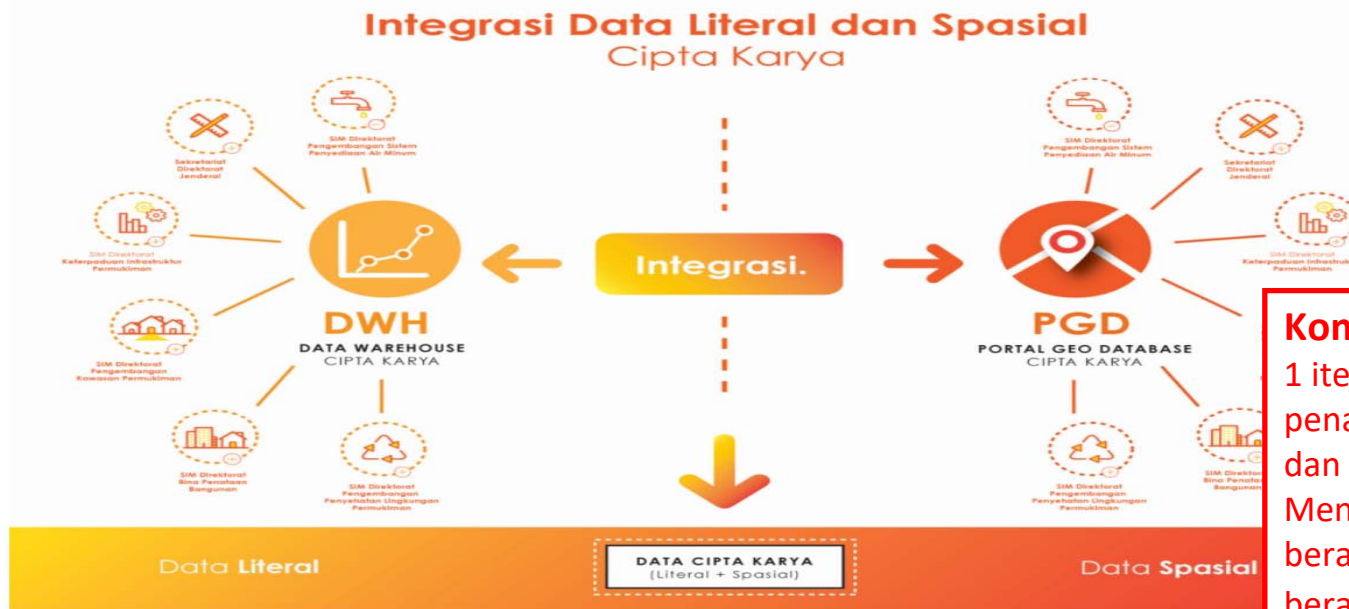

Komentar :
1 item ada, tetapi penamaan tidak sesuai dan tidak terkelompok di Menu/Sub Menu. Ini berada di halaman beranda