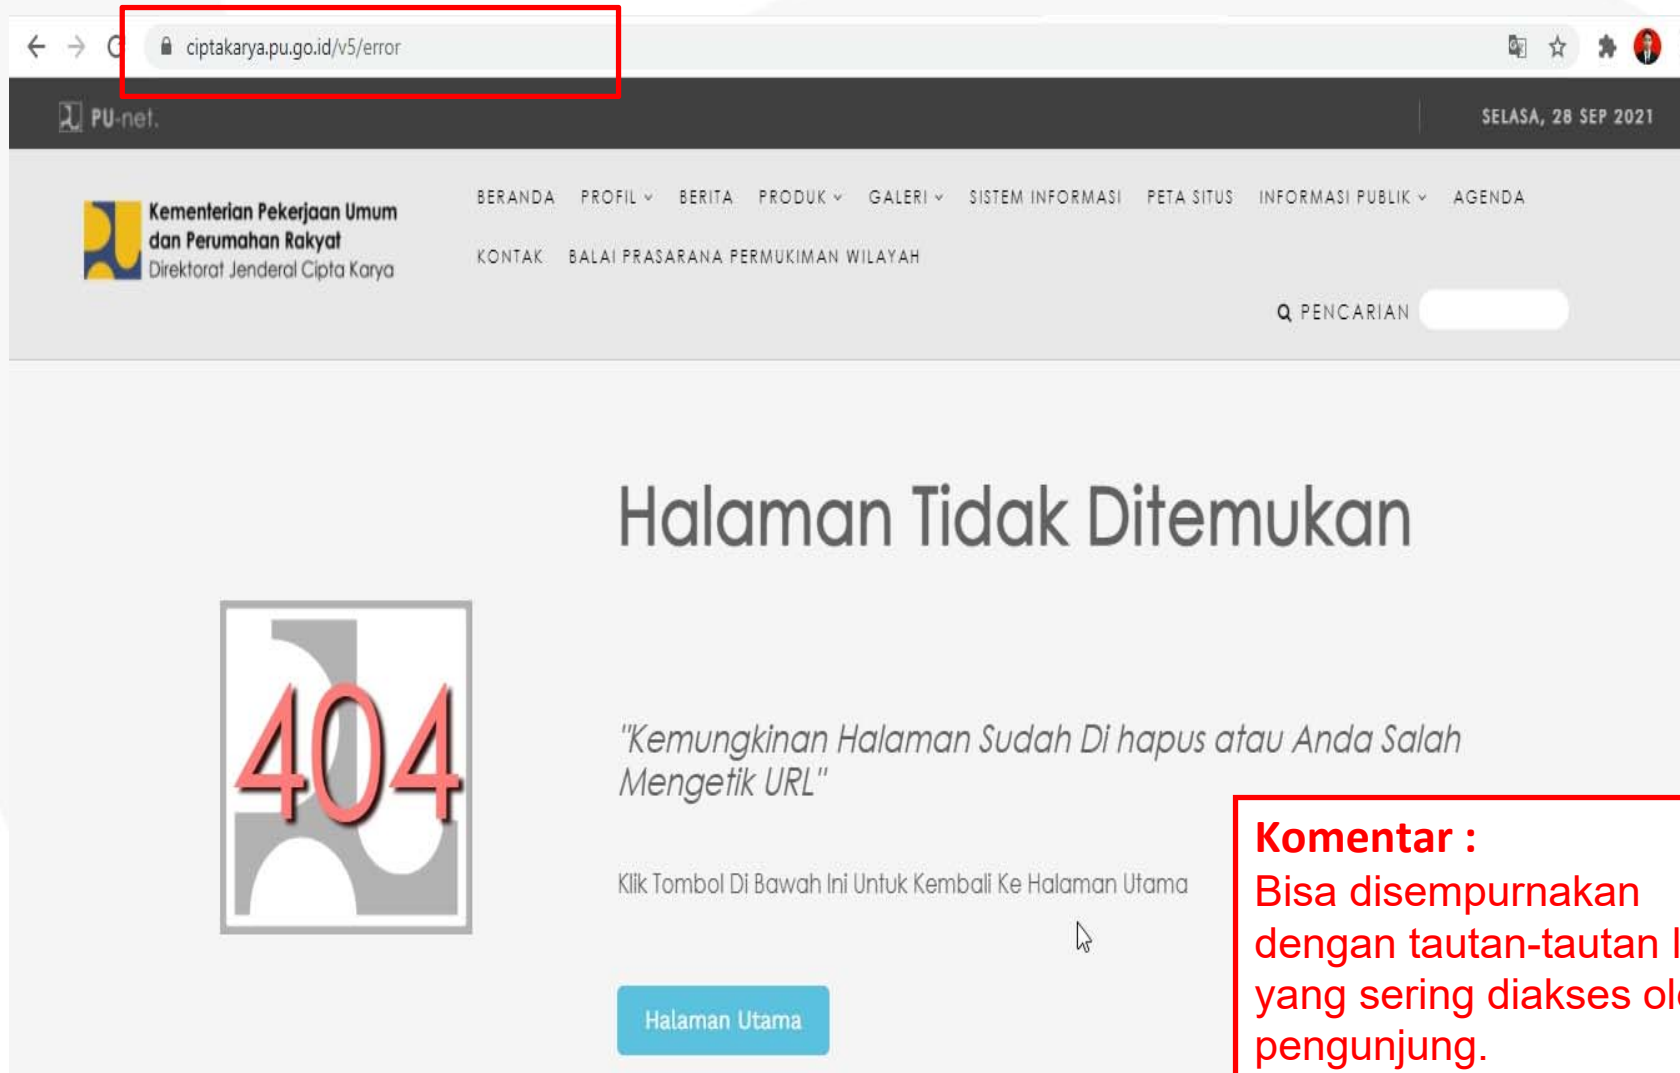

babastudio.com
SCHOOL OF WEB, MOBILE APP & INTERNET MARKETING

Standar Minimal untuk Web Security

KEAMANAN WEB

babastudio.com
WEB CONSULTING & TRAINING COMPANY

Halaman broken link dimodifikasi (cek dengan mengetik <http://DomainAnda/error>) agar menampilkan pemberitahuan kepada pengunjung kesalahan mereka sekaligus disediakan tautan terkait yang akan membantu pengunjung seperti F.A.Q atau Sitemap atau Informasi lainnya yang sering dicari.